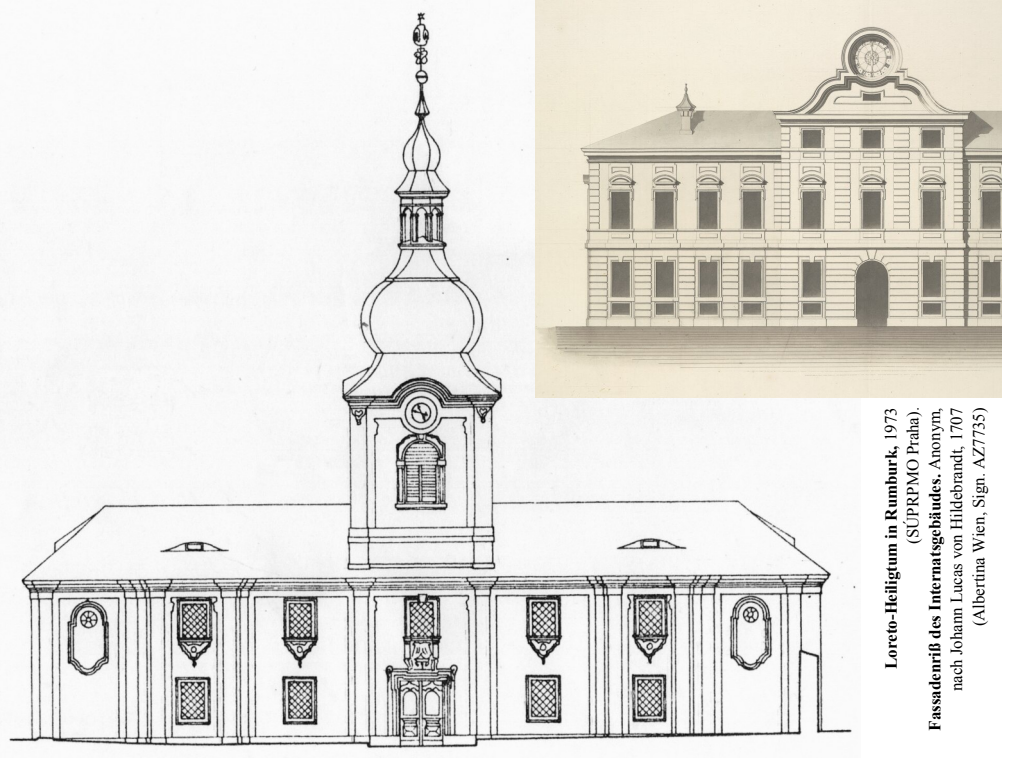

Die Römisch-katholische Pfarrgemeinde Jiříkov (Georgswalde),
Katholische Pfarrei St. Joseph Neugersdorf und die Stadt Ebersbach
laden in die Ausstellung ein

Die Ausstellung findet
mit Hilfe:

Obec Staré Křečany

Loreto-Heiligtum in Rumburk, 1973
(SUPRMO Praha).
Fassadenriß des Internatsgebäudes, Anonym,
nach Johann Lucas von Hildebrandt, 1707
(Albertina Wien, Sign. AZ7735)

Baustil der Sakralbauten des Johann Lucas von Hildebrandt

Sakrale Architektur im Schluckenauer Gebiet in der 1. Hälfte des 18. Jh.
Die Ausstellung wurde im Jahre 2009 von der Römisch-katholischen Pfarrgemeinde
Jiříkov (Georgswalde) vorbereitet.

Termin: von 5. 2. bis 31. 3. 2010
Faktorenhaus Alte Mangel in Ebersbach
Eröffnungszeit: Montag-Freitag, 8.00-15.00 Uhr